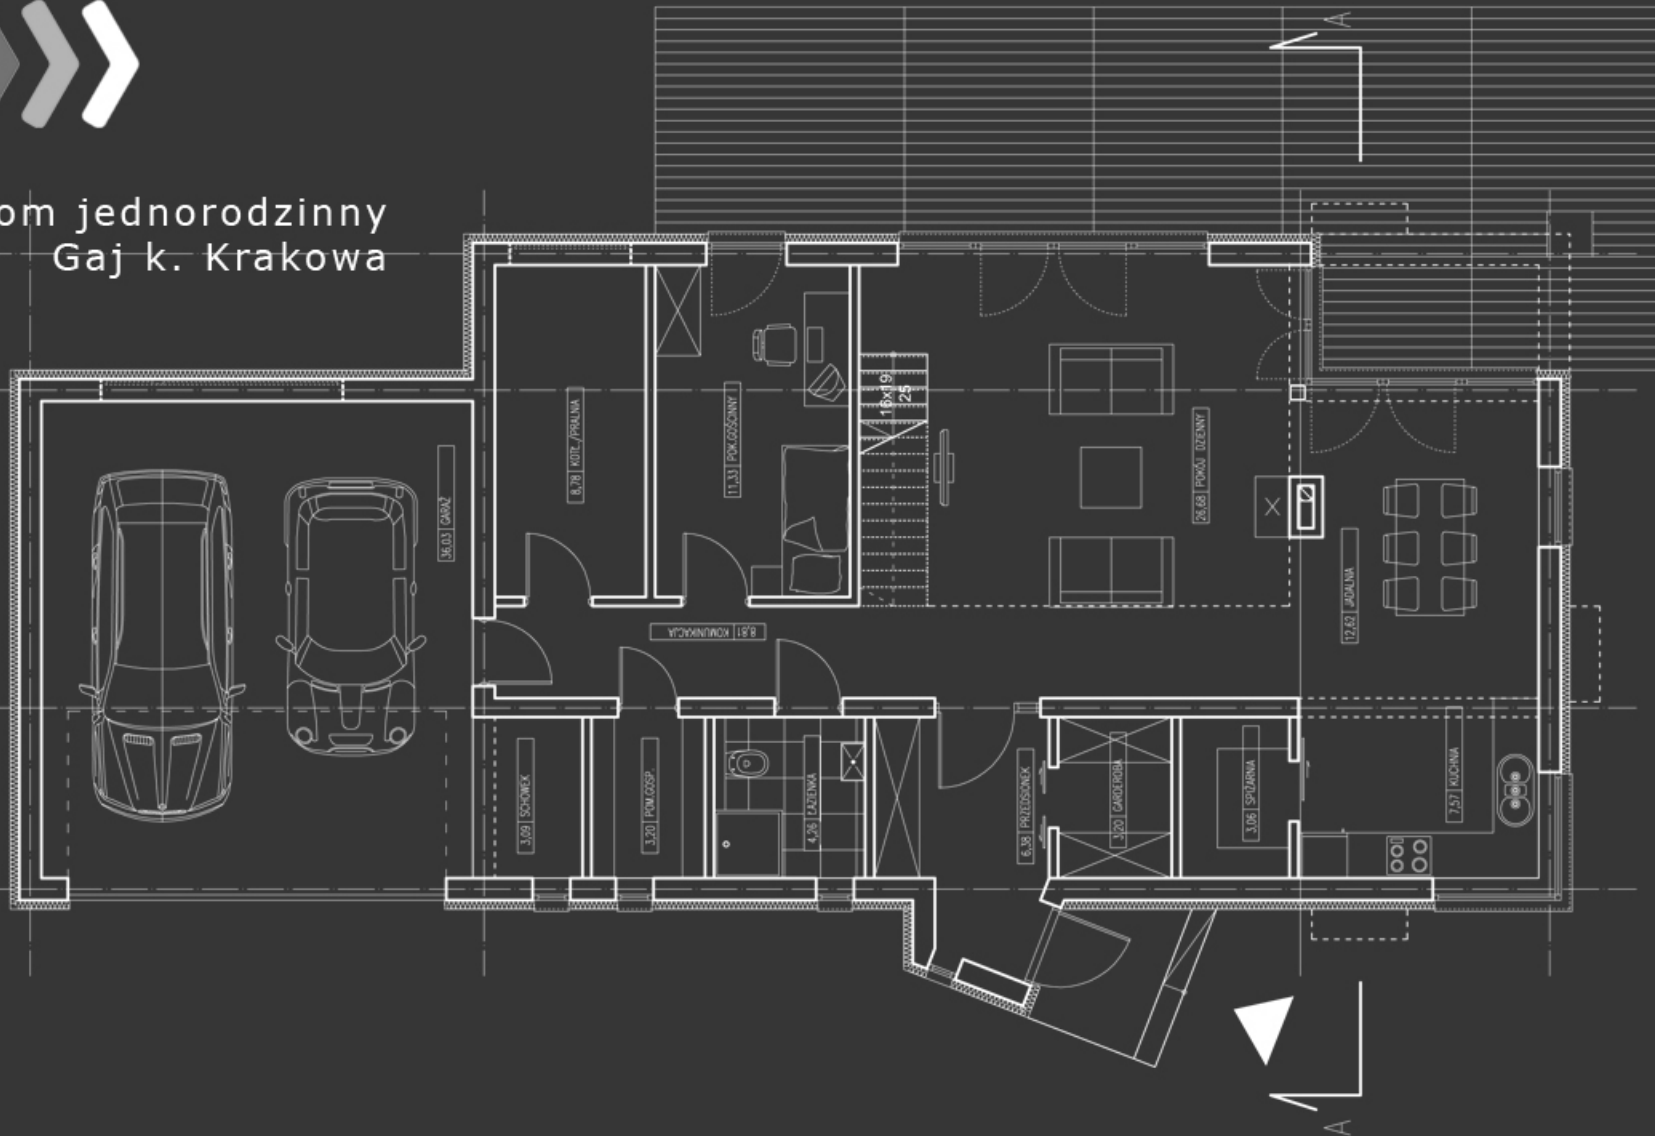

architektura

01

domy jednorodzinne

dom jednorodzinny
Gaj k. Krakowa

dom jednorodzinny
Gaj k. Krakowa

dom jednorodzinny
Babice

dom jednorodzinny
Babice

zespół domów bliźniaczych
"Wełniana", Warszawa
- projekt z
SDA

zespół domów bliźniaczych
"Wełniana", Warszawa

Osiedle "Sobienie Królewskie"
83 domy jednorodzinne
-projekt z SDA

Osiedle "Sobienie Królewskie"

architektura mieszkaniowa

zespół budynków
wielorodzinnych
w Wieliczce
PUM ok.24 500 mkw

- projekt z
APA Markowski Architekci

zespół budynków
wielorodzinnych
w Wieliczce

zespół budynków
wielorodzinnych
w Wieliczce

SEKCJA D uwzgl. rysunki odnoszą się do danej sekcji

SEKCJA C uwzgl. rysunki odnoszą się do danej sekcji

SEKCJA B uwzgl. rysunki odnoszą się do danej sekcji

SEKCJA A uwzgl. rysunki odnoszą się do danej sekcji

PRZĘKRÓJ B-B

zespół mieszkaniowo-usługowy
"lofty SERWAR" w Warszawie
projekt koncepcyjny z
analizą chłonności terenu