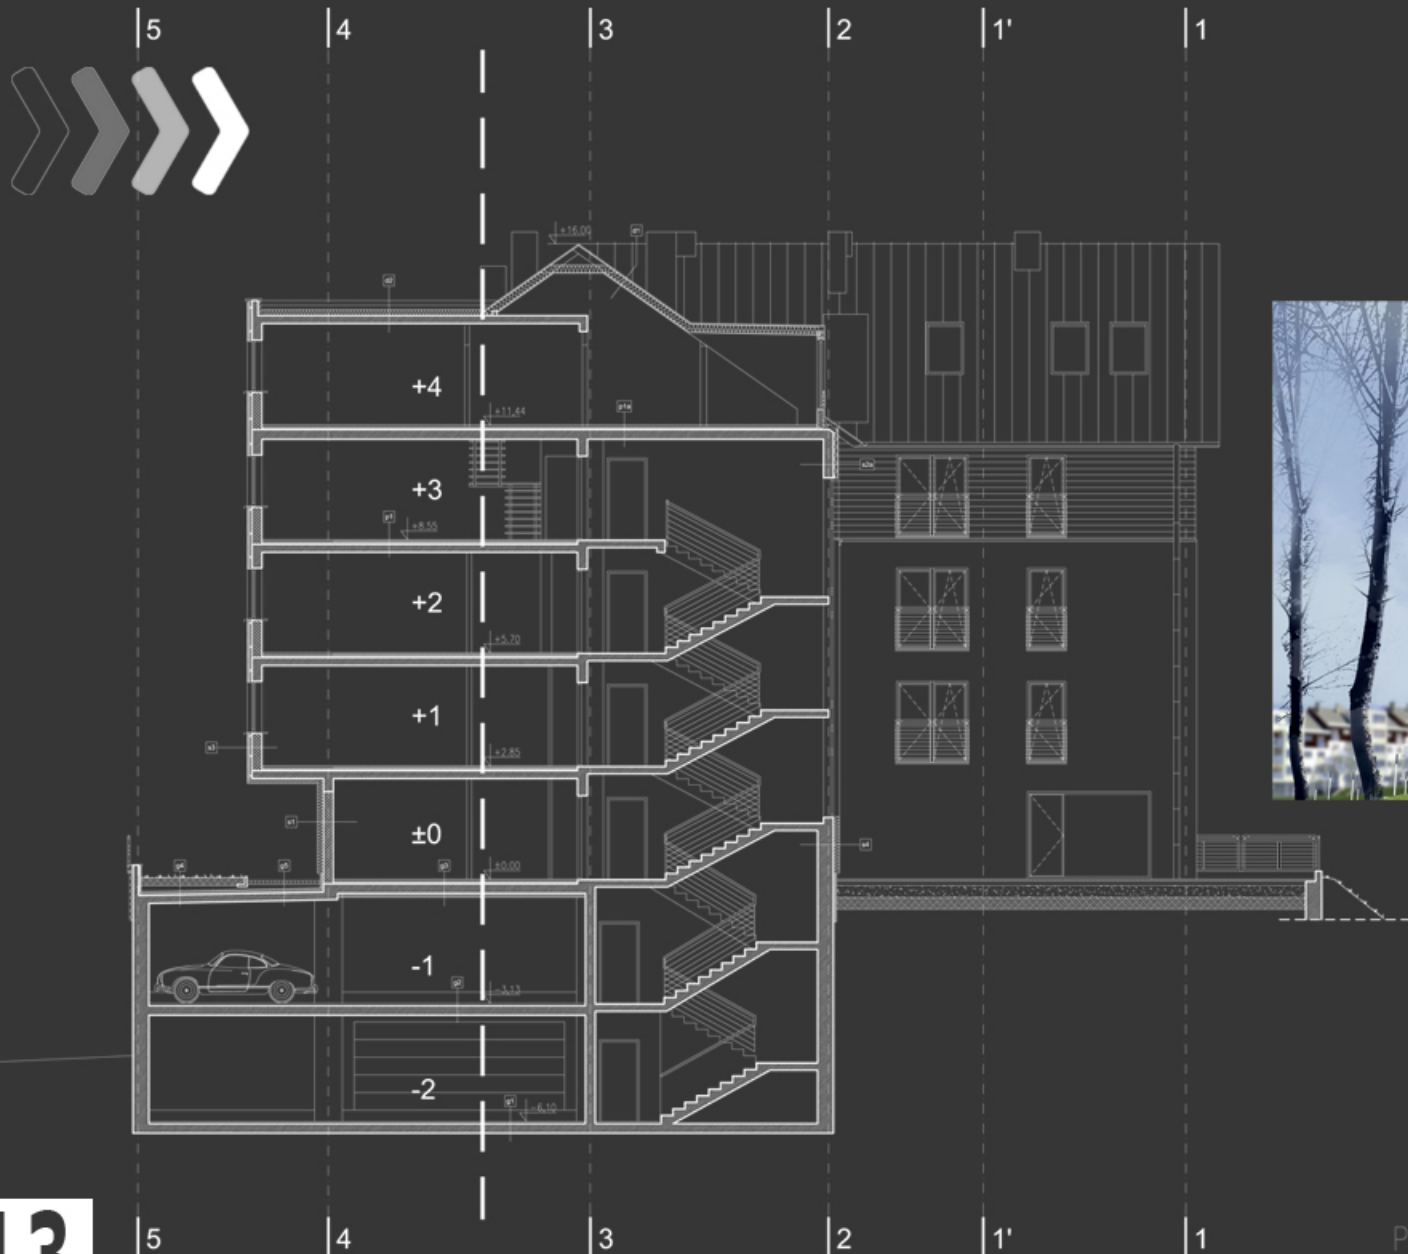

architektura

01

domy jednorodzinne

dom jednorodzinny
Gaj k. Krakowa

dom jednorodzinny
Gaj k. Krakowa

dom jednorodzinny
Babice

dom jednorodzinny
Babice

zespół domów bliźniaczych
"Wełniana", Warszawa
- projekt z
SDA

zespół domów bliźniaczych
"Wełniana", Warszawa

Osiedle "Sobienie Królewskie"
83 domy jednorodzinne
-projekt z SDA

Osiedle "Sobienie Królewskie"

architektura mieszkaniowa

zespół budynków
wielorodzinnych
w Wieliczce
PUM ok.24 500 mkw

- projekt z
APA Markowski Architekci

zespół budynków
wielorodzinnych
w Wieliczce

zespół budynków
wielorodzinnych
w Wieliczce

SEKCJA D uwzgl. rysunki odnoszą się do danej sekcji

SEKCJA C uwzgl. rysunki odnoszą się do danej sekcji

SEKCJA B uwzgl. rysunki odnoszą się do danej sekcji

SEKCJA A uwzgl. rysunki odnoszą się do danej sekcji

PRZĘKRÓJ B-B

zespół mieszkaniowo-usługowy
"lofty SERWAR" w Warszawie
projekt koncepcyjny z
analizą chłonności terenu