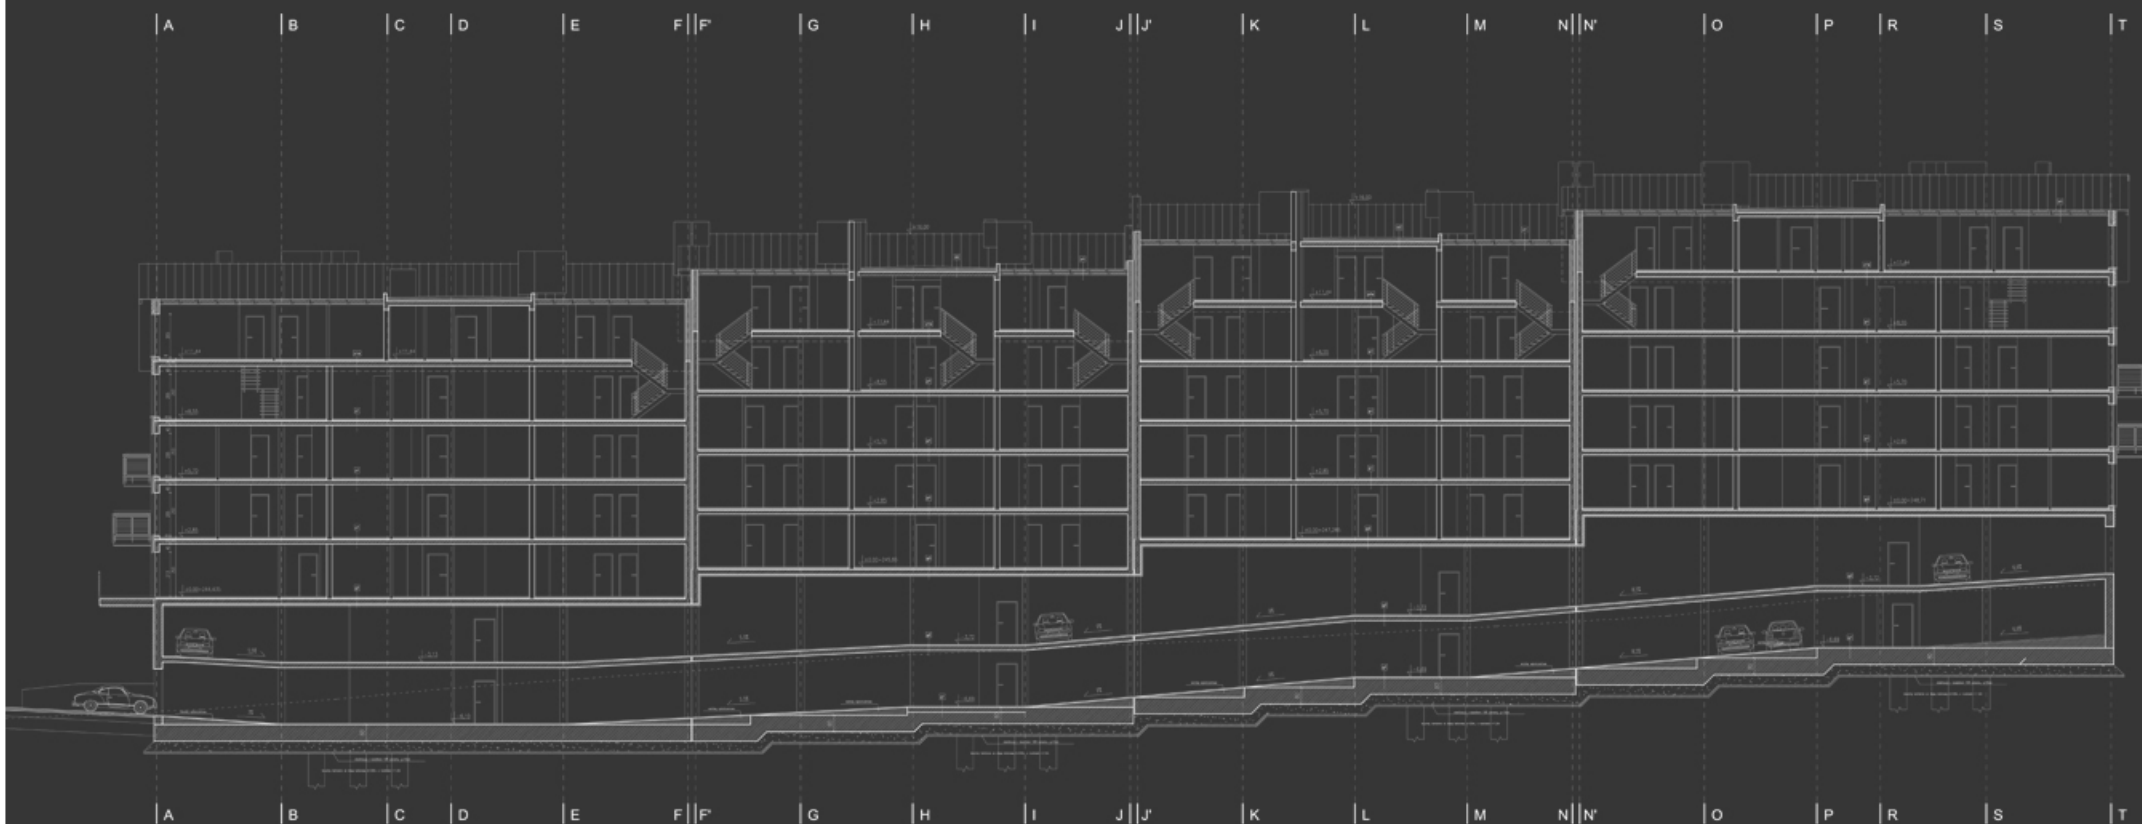

zespół domów bliźniaczych
"Wełniana", Warszawa

Osiedle "Sobienie Królewskie"
83 domy jednorodzinne
-projekt z SDA

Osiedle "Sobienie Królewskie"

architektura mieszkaniowa

zespół budynków
wielorodzinnych
w Wieliczce
PUM ok.24 500 mkw

- projekt z
APA Markowski Architekci

zespół budynków
wielorodzinnych
w Wieliczce

zespół budynków
wielorodzinnych
w Wieliczce

SEKCJA D uwzgl. rysunki odnoszą się do danej sekcji

SEKCJA C uwzgl. rysunki odnoszą się do danej sekcji

SEKCJA B uwzgl. rysunki odnoszą się do danej sekcji

SEKCJA A uwzgl. rysunki odnoszą się do danej sekcji

PRZĘKRÓJ B-B

zespół mieszkaniowo-usługowy
"lofty SERWAR" w Warszawie
projekt koncepcyjny z
analizą chłonności terenu