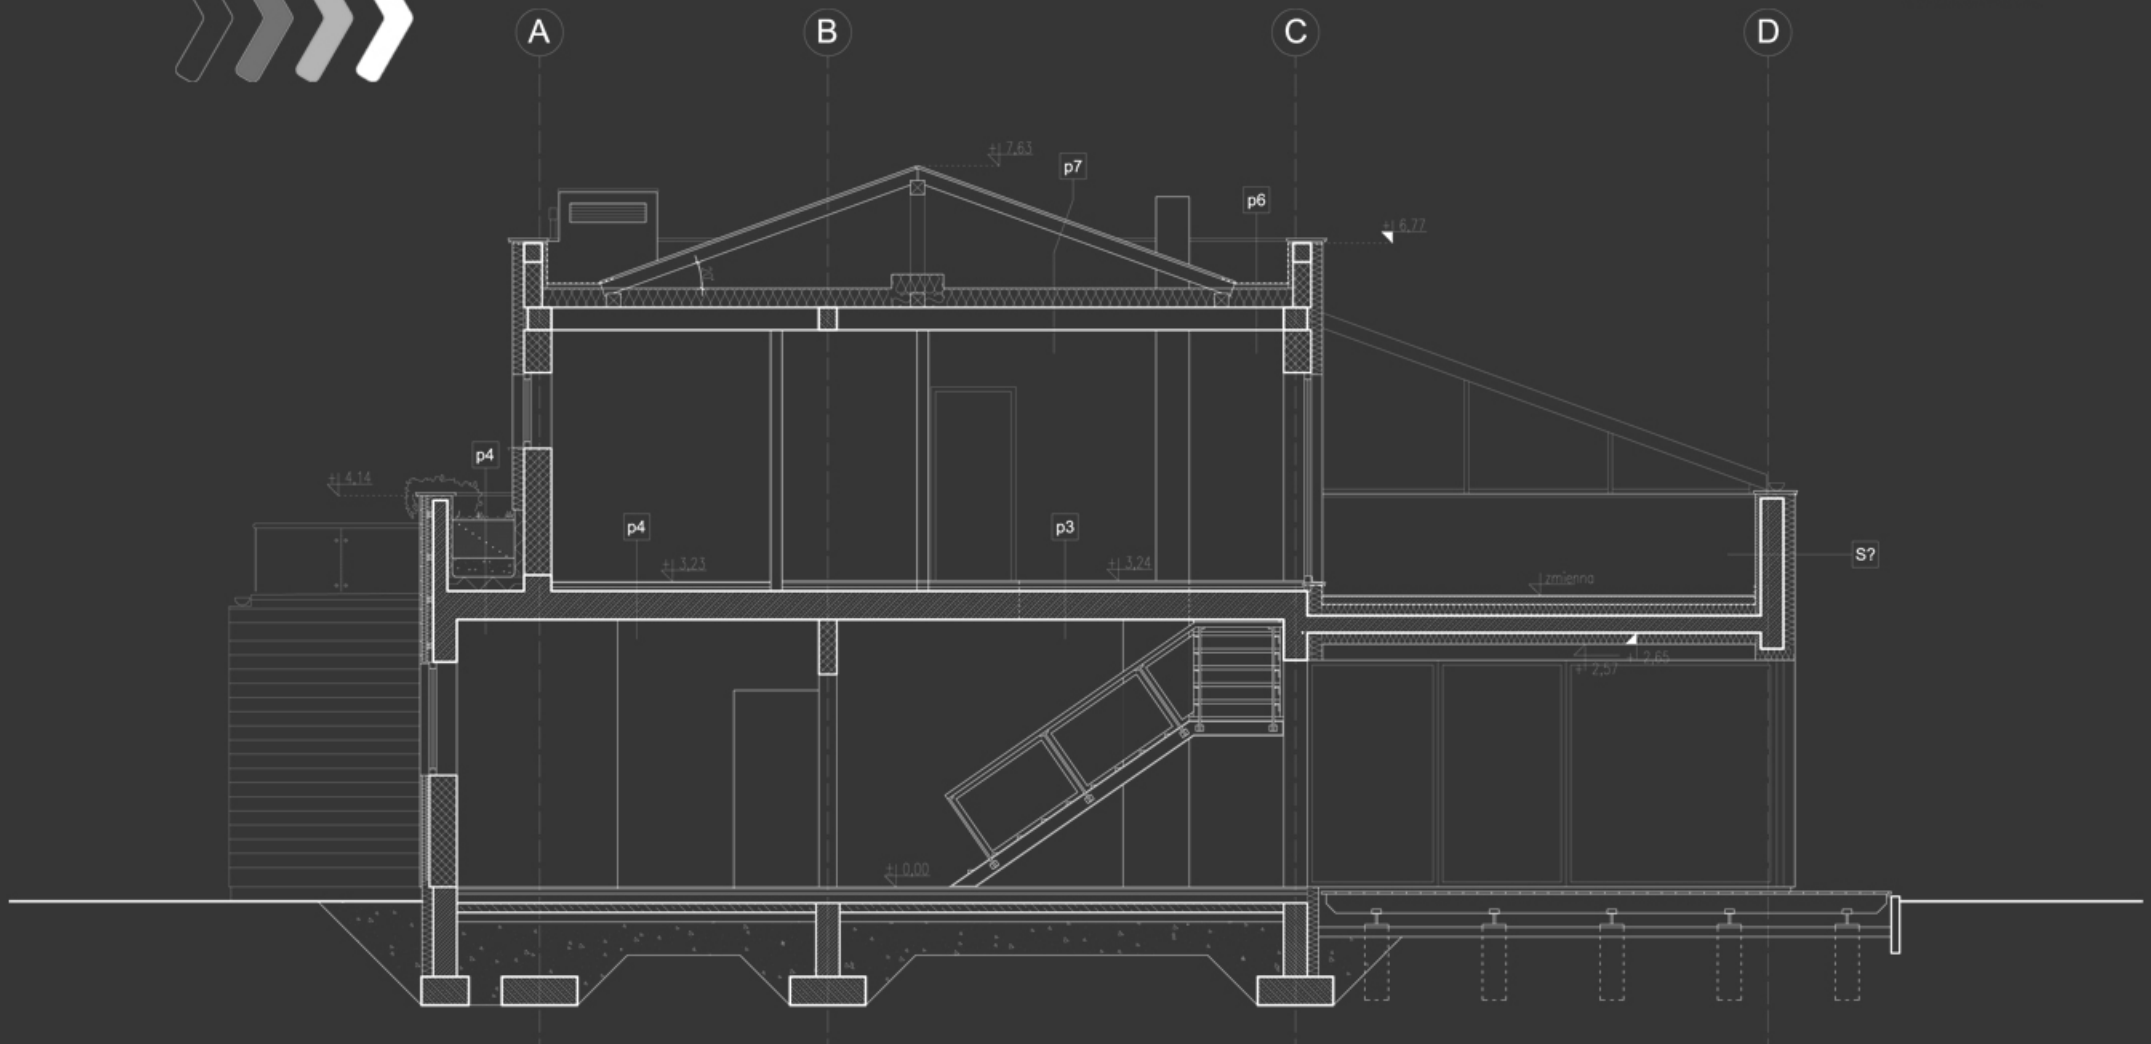

architektura

01

domy jednorodzinne

dom jednorodzinny
Gaj k. Krakowa

dom jednorodzinny
Gaj k. Krakowa

dom jednorodzinny
Babice

dom jednorodzinny
Babice

zespół domów bliźniaczych
"Wełniana", Warszawa
- projekt z
SDA

zespół domów bliźniaczych
"Wełniana", Warszawa

Osiedle "Sobienie Królewskie"
83 domy jednorodzinne
-projekt z SDA

Osiedle "Sobienie Królewskie"

architektura mieszkaniowa

zespół budynków
wielorodzinnych
w Wieliczce
PUM ok.24 500 mkw

- projekt z
APA Markowski Architekci

zespół budynków
wielorodzinnych
w Wieliczce

zespół budynków
wielorodzinnych
w Wieliczce

SEKCJA D uwzgl. rysunki odnoszą się do danej sekcji

SEKCJA C uwzgl. rysunki odnoszą się do danej sekcji

SEKCJA B uwzgl. rysunki odnoszą się do danej sekcji

SEKCJA A uwzgl. rysunki odnoszą się do danej sekcji

PRZĘKRÓJ B-B

zespół mieszkaniowo-usługowy
"lofty SERWAR" w Warszawie
projekt koncepcyjny z
analizą chłonności terenu